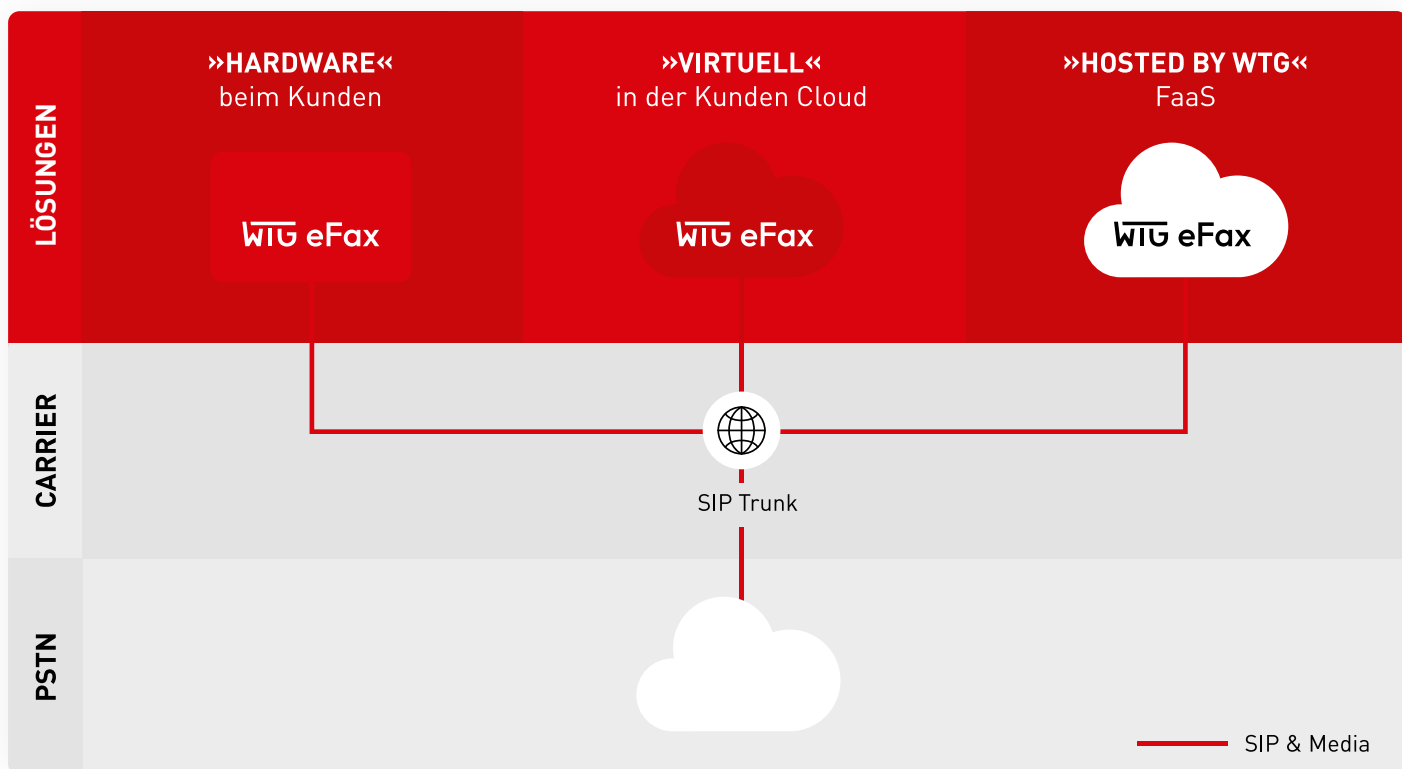

FACTSHEET

VIRTUELLE FAX-LÖSUNG

Das **WTG eFax** ist eine eigenentwickelte virtuelle Fax-Lösung, welche die üblichen Fax-Funktionen der analogen Geräte besitzt und um die Vorteile der digitalen Technologien erweitert wurde. Mit der WTG faxen Sie künftig einfach, schnell und digital.

So einfach ist faxen

Mit dem WTG eFax virtualisieren Sie Ihr Faxgerät und schaffen ganz neue Möglichkeiten. Versenden und empfangen Sie Faxe künftig ganz bequem per E-Mail (Mail2Fax/Fax2Mail) oder per WTG Webportal (Web2Fax/Fax2Web) – höchst effizient und papierfrei.

Damit bieten wir Ihnen pure Flexibilität: jederzeit und an jedem Ort faxen. Sie benötigen lediglich ein Endgerät und eine Internetverbindung.

Lokal oder aus der Cloud – Sie haben die Wahl

Das WTG eFax besteht aus einem Fax-Server, einer E-Mail-Schnittstelle, einer webbasierten Benutzer- und einer Admin-Oberfläche. Der Fax-Server kann optional auf einer Hardware platziert werden oder virtuell bei Ihnen oder gehostet bei der WTG im Rechenzentrum laufen. Die Software as a Service (SaaS) bzw. Fax as a Service (FaaS) Lösungen der WTG befinden sich in eigenen, georedundant ausgelegten, deutschen Rechenzentren.